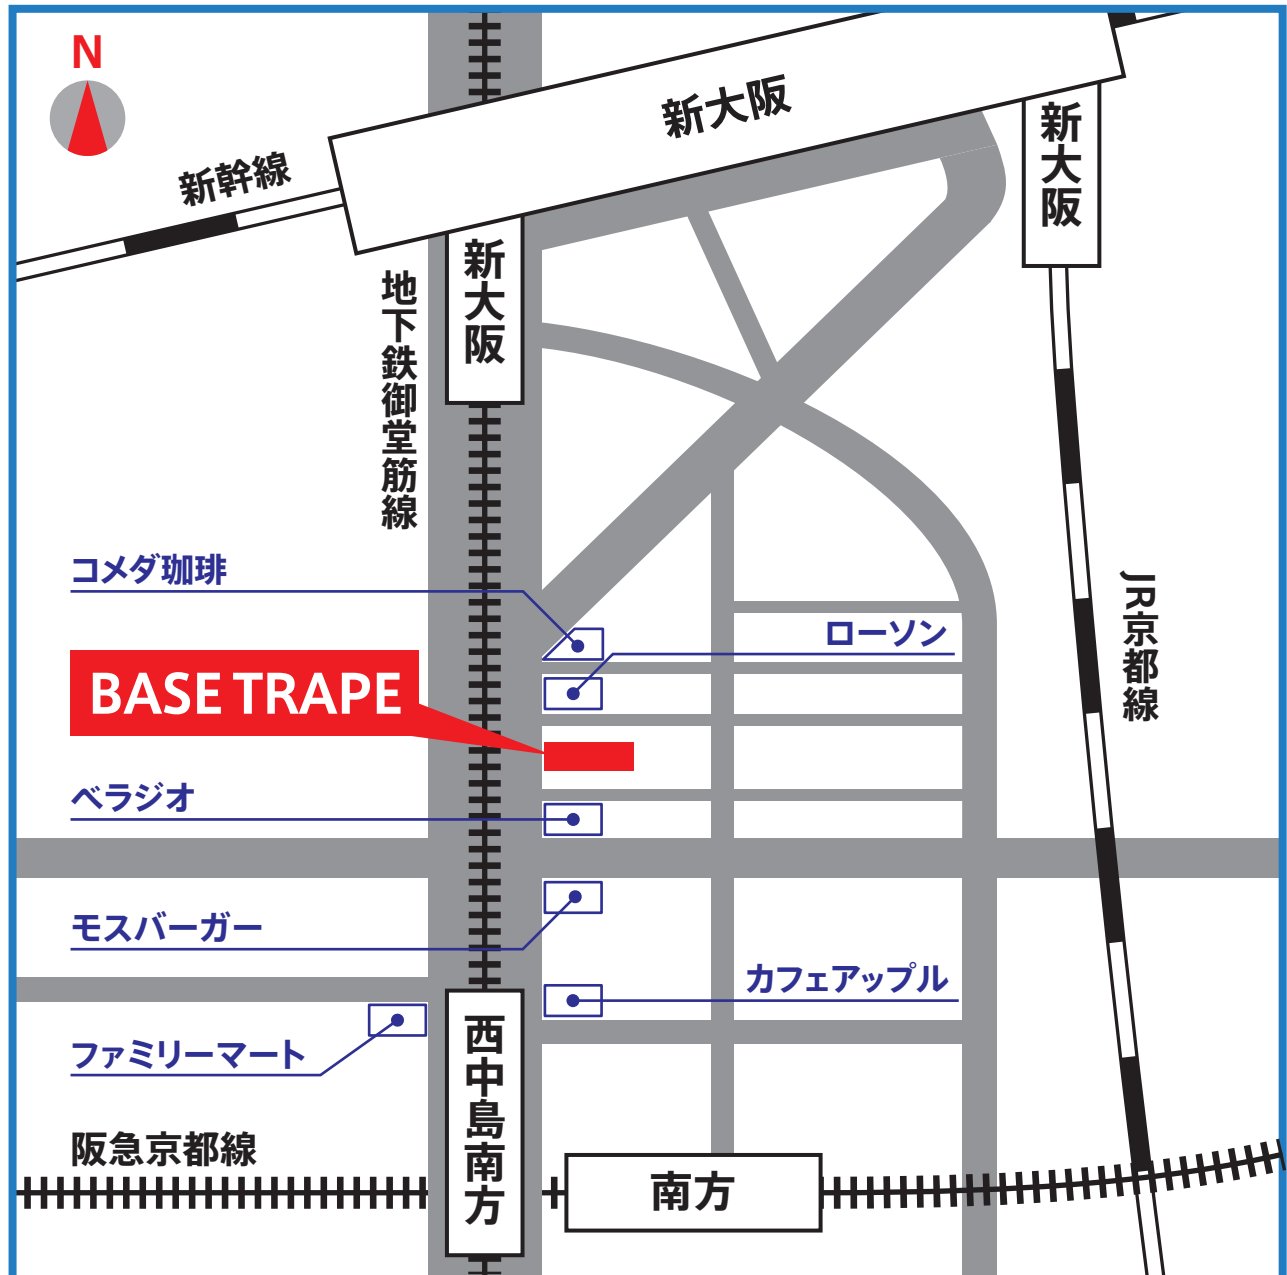

# BASE TRAPE

〒532-0011 大阪市淀川区西中島 5-11-9 新大阪中里ビル3F

TEL : 06-6379-3580

## 【アクセス】

JR 新大阪駅 新幹線中央口 徒歩 8 分

地下鉄御堂筋線 西中島南方駅 1 番出口 (北改札) 徒歩 2-3 分

地下鉄御堂筋線 新大阪駅 7 番出口 (南改札) 徒歩 5 分

阪急京都線 南方駅 徒歩 6 分

[TRAPE.jp](http://TRAPE.jp)